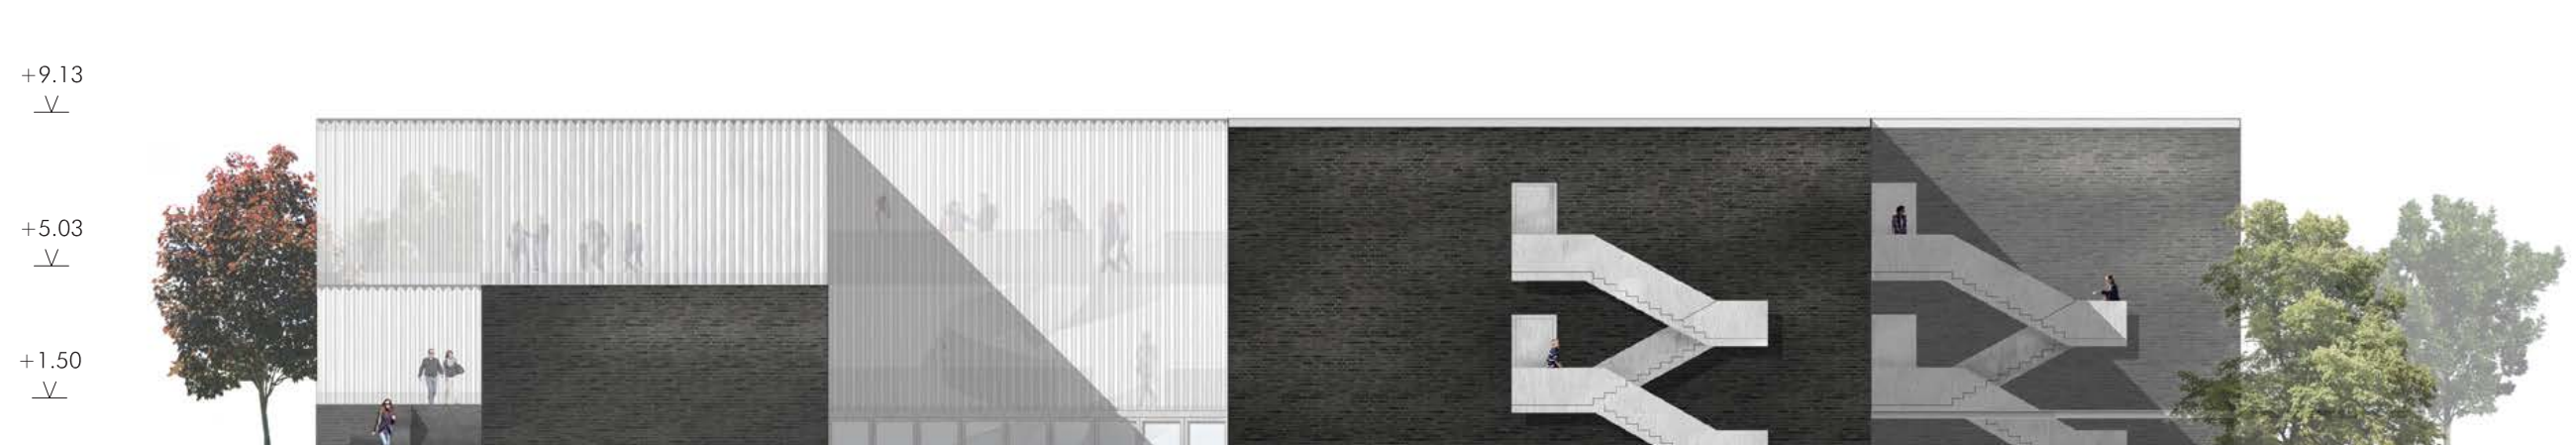

PLANIMETRIA GENERALE SCALA 1:500

**Concorso**  
Scuola Secondaria di I grado  
Enrico Fermi di Torino

No. \_\_\_\_\_

PIANTA LIVELLO -1.88 SCALA 1:200

PIANTA LIVELLO +1.50 SCALA 1:200

PROSPETTO SUD - PIAZZA GACCOMINI SCALA 1:200

PROSPETTO OVEST - VIA GENOVA SCALA 1:200

SEZIONE A SCALA 1:200

SEZIONE B SCALA 1:200