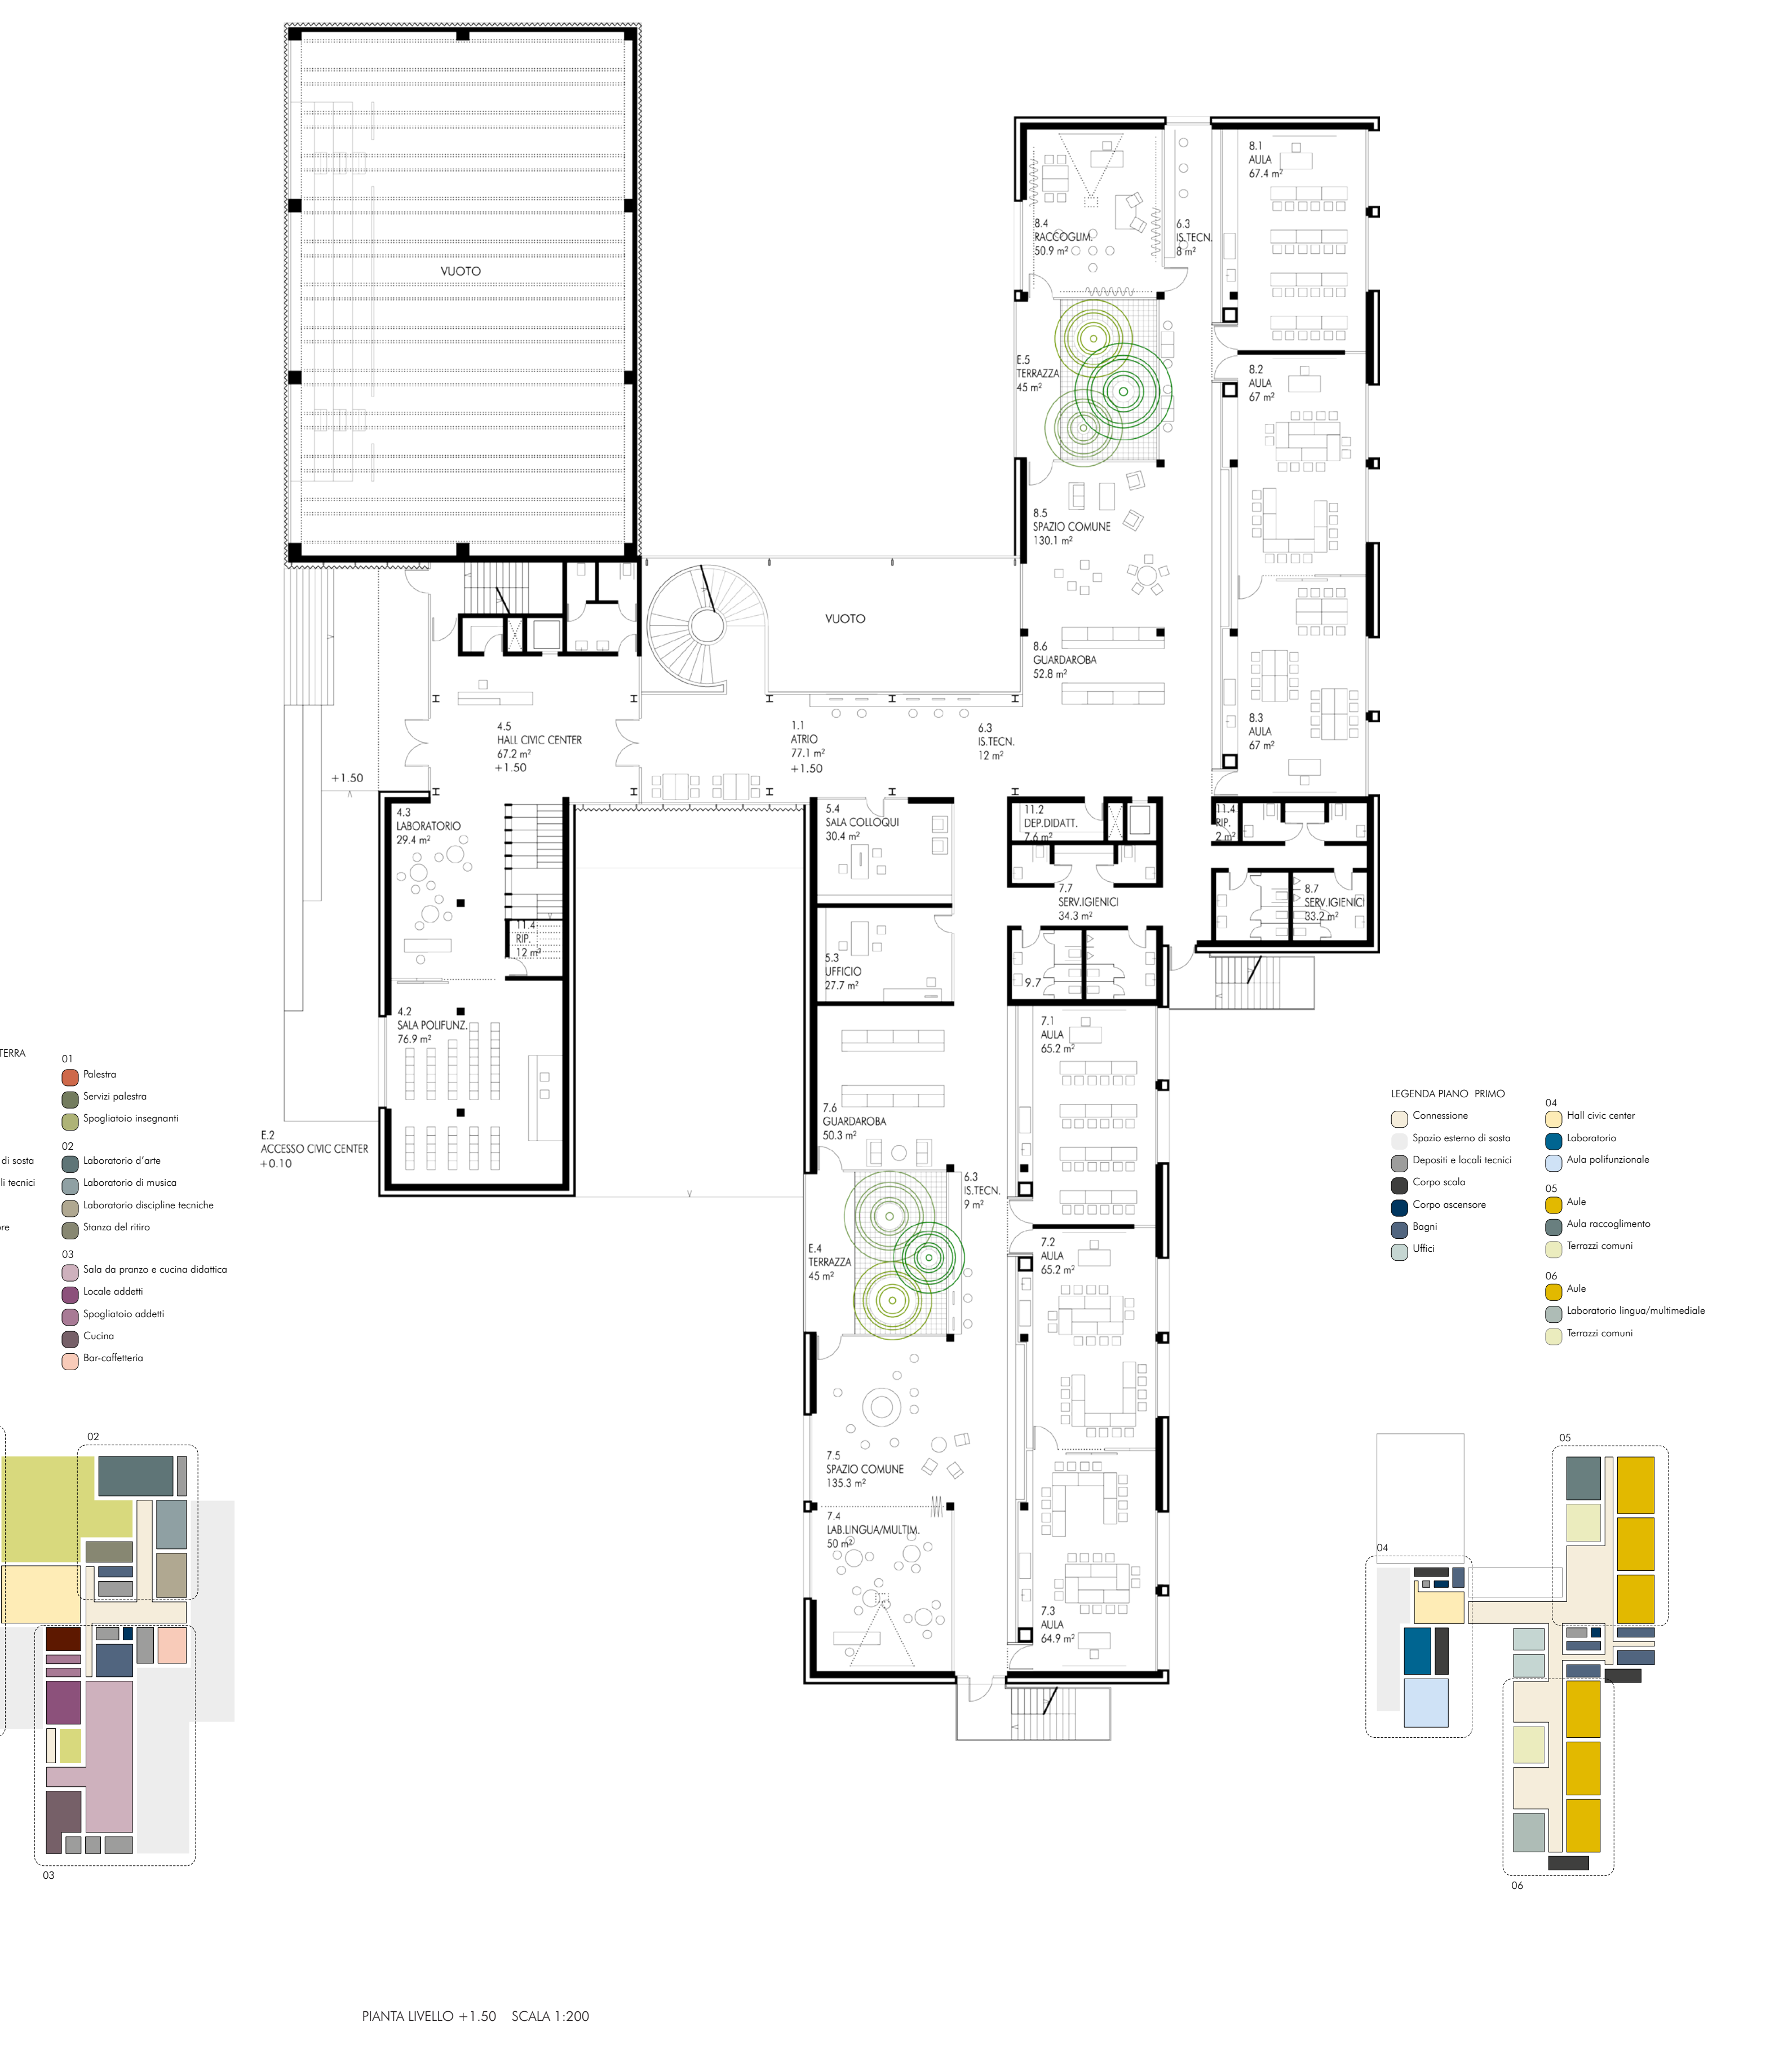

PLANIMETRIA GENERALE SCALA 1:500

**Concorso**  
Scuola Secondaria di I grado  
Enrico Fermi di Torino

No. \_\_\_\_\_

PIANTA LIVELLO -1.88 SCALA 1:200

PIANTA LIVELLO +1.50 SCALA 1:200

PROSPETTO SUD - PIAZZA GACCOMINI SCALA 1:200

PROSPETTO OVEST - VIA GENOVA SCALA 1:200

SEZIONE A SCALA 1:200

SEZIONE B SCALA 1:200